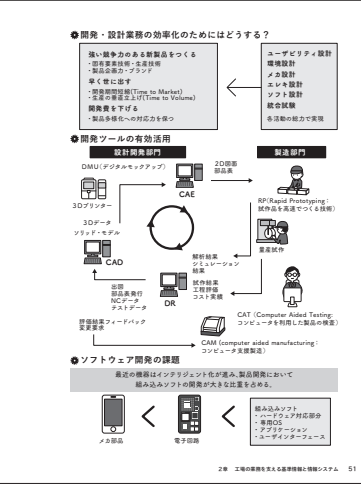

デジタル周辺には美味しいお店もたくさんありますが
特にこの季節は気持ちのいい天気が多くなるので
お弁当や飲み物を持って
プチピクニックに出かけるのもおすすめです。
(川野)

2018年度8月の制作実績

ISSHIKI

Total Book Design

2-8 開発・設計業務を支援するCAD、CAM、CAE、RP、CAT

開発・設計業務を効率化するツール
開発・設計業務を取り巻く環境は厳しいものです。製品バリエーションの拡大が求められる、製品が短期化する必要性は出し続けることが求められます。さらに、競争相対は国内に限らず、新興国も参入したメガコンペティションはさらに激化しており、グローバルでの製品価格競争の激化がもたらすように変化を遂げました。製品開発の失敗も増加しており、それらを防ぐための開発効率化も注目を集める必要があり、人は人業職でどうなるレベルではなくなっています。

そこで必須の開発ツールの有効活用です。設計ツールとしては3次元CAD (Computer Aided Design) が定番で、CAE (Computer Aided Engineering) による応力解析シミュレーション、新入試験や落下の衝撃分析などの分野で活用されています。

RP (Rapid Prototyping) では、3Dプリンターの普及により、実物に近い外観モデルを営業部門が評価し、設計段階から売れる商品開発が可能となりました。CAM (Computer Aided Manufacturing) や CAT (Computer Aided Test) を使い、従来のNCマシンだけではなくAIを搭載したロボットとのコミュニケーションにより生産効率やコストの高度化も期待されています。

最終仕上げのGo-Meインを指すDR (Design Review) では、シミュレーションデータやDMU (Digital Mock Up) などにより客観的な判断が可能となります。

イラスト図解 スマート工場のしくみ

日本実業出版社様
#カバーデザイン #本文デザイン #DTP #図解制作

ISSHIKI 担当者

川野 難しい印象を与えないようシンプルな誌面を意識しました。図解は複雑すぎないバランスになるように工夫しました。