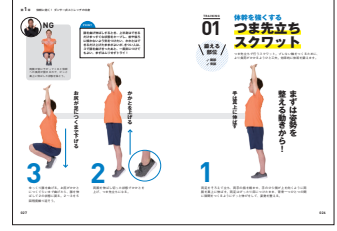

Total Book Design

『年齢に負けない「動ける体」の作り方』
クロスメディア・パブリッシング様
#カバーデザイン #本文デザイン
#DTP #図解制作 #イラスト #写真撮影